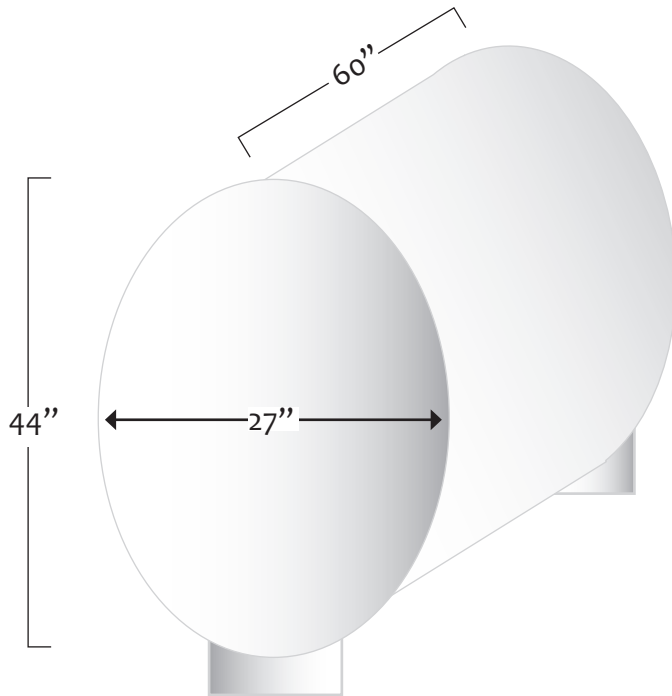

718 Liquid Level Gallon Gauge Tank Diagrams

275 gallon capacity (Vertical)
718G--27500 AG

520 gallon capacity
718G--52000 AG

560 gallon capacity
718G--56000 AG

Additional tank diagrams on next page.

**1,000 gallon capacity
718G-100000 AG**