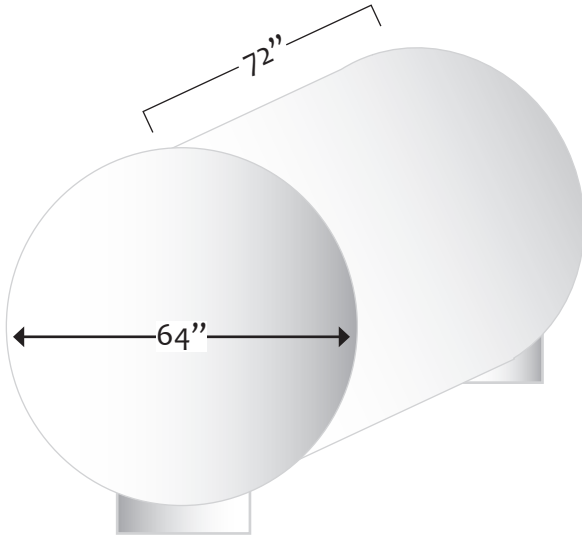

718 Liquid Level Gallon Gauge Tank Diagrams

275 gallon capacity (Vertical)
718G--27500 AG

520 gallon capacity
718G--52000 AG

560 gallon capacity
718G--56000 AG

Additional tank diagrams on next page.

**1,000 gallon capacity
718G-100000 AG**