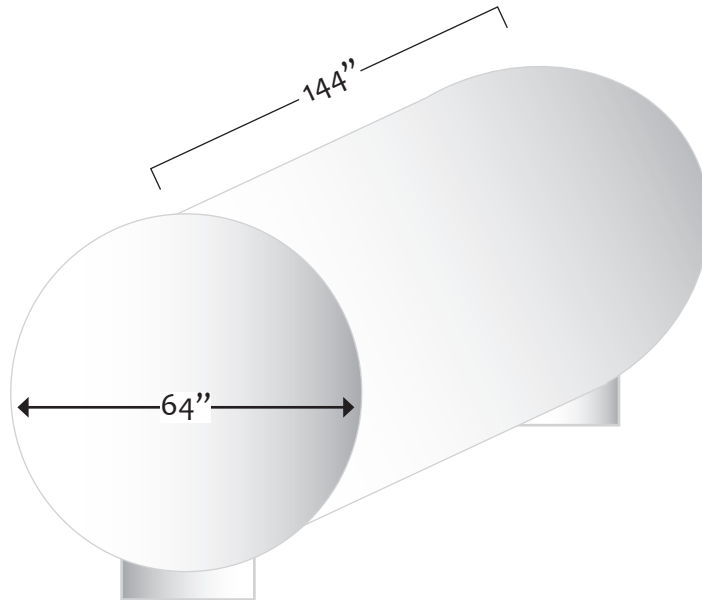

**2,000 gallon capacity
718G-200000 AG**

570 E. 7th Street, P.O. Box 238 | Dubuque, IA 52004-0238

t. 563.583.5701 | 800.553.4840 | f. 563.583.5028

www.morbros.com