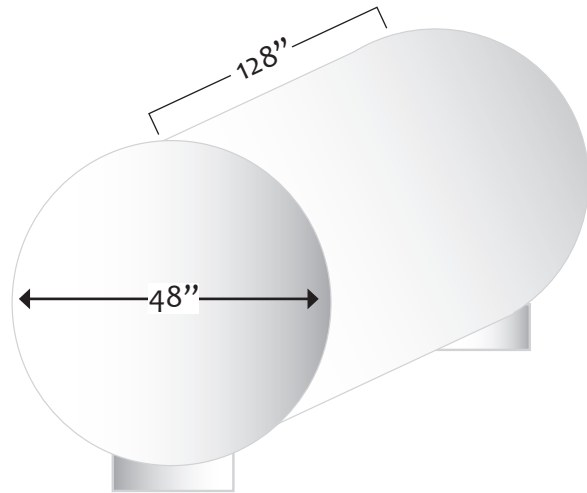

718 Liquid Level Gallon Gauge Tank Diagrams

275 gallon capacity (Vertical)
718G--27500 AG

520 gallon capacity
718G--52000 AG

560 gallon capacity
718G--56000 AG

Additional tank diagrams on next page.

**1,000 gallon capacity
718G-100000 AG**