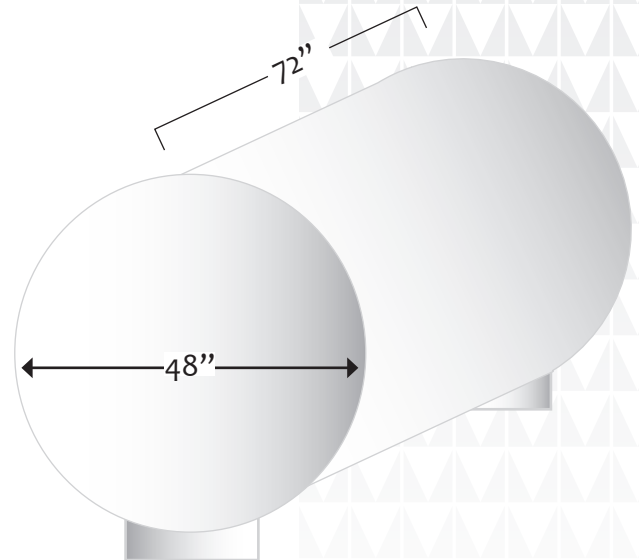

718 Liquid Level Gallon Gauge Tank Diagrams

275 gallon capacity (Vertical)
718G--27500 AG

520 gallon capacity
718G--52000 AG

560 gallon capacity
718G--56000 AG

Additional tank diagrams on next page.

**1,000 gallon capacity
718G-100000 AG**