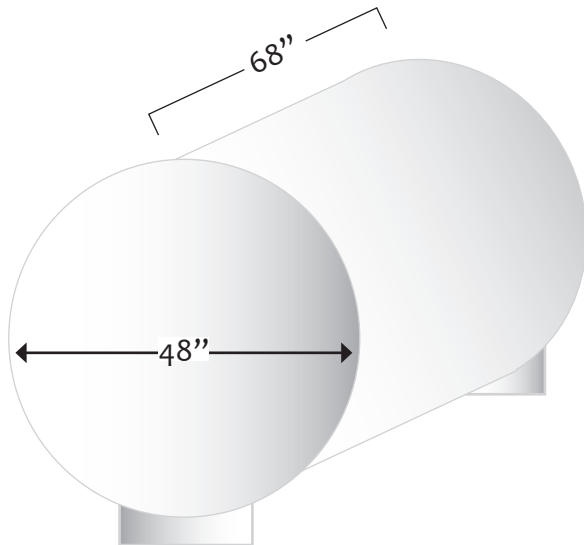

718 Liquid Level Gallon Gauge Tank Diagrams

275 gallon capacity (Vertical)
718G--27500 AG

520 gallon capacity
718G--52000 AG

560 gallon capacity
718G--56000 AG

Additional tank diagrams on next page.

**1,000 gallon capacity
718G-100000 AG**